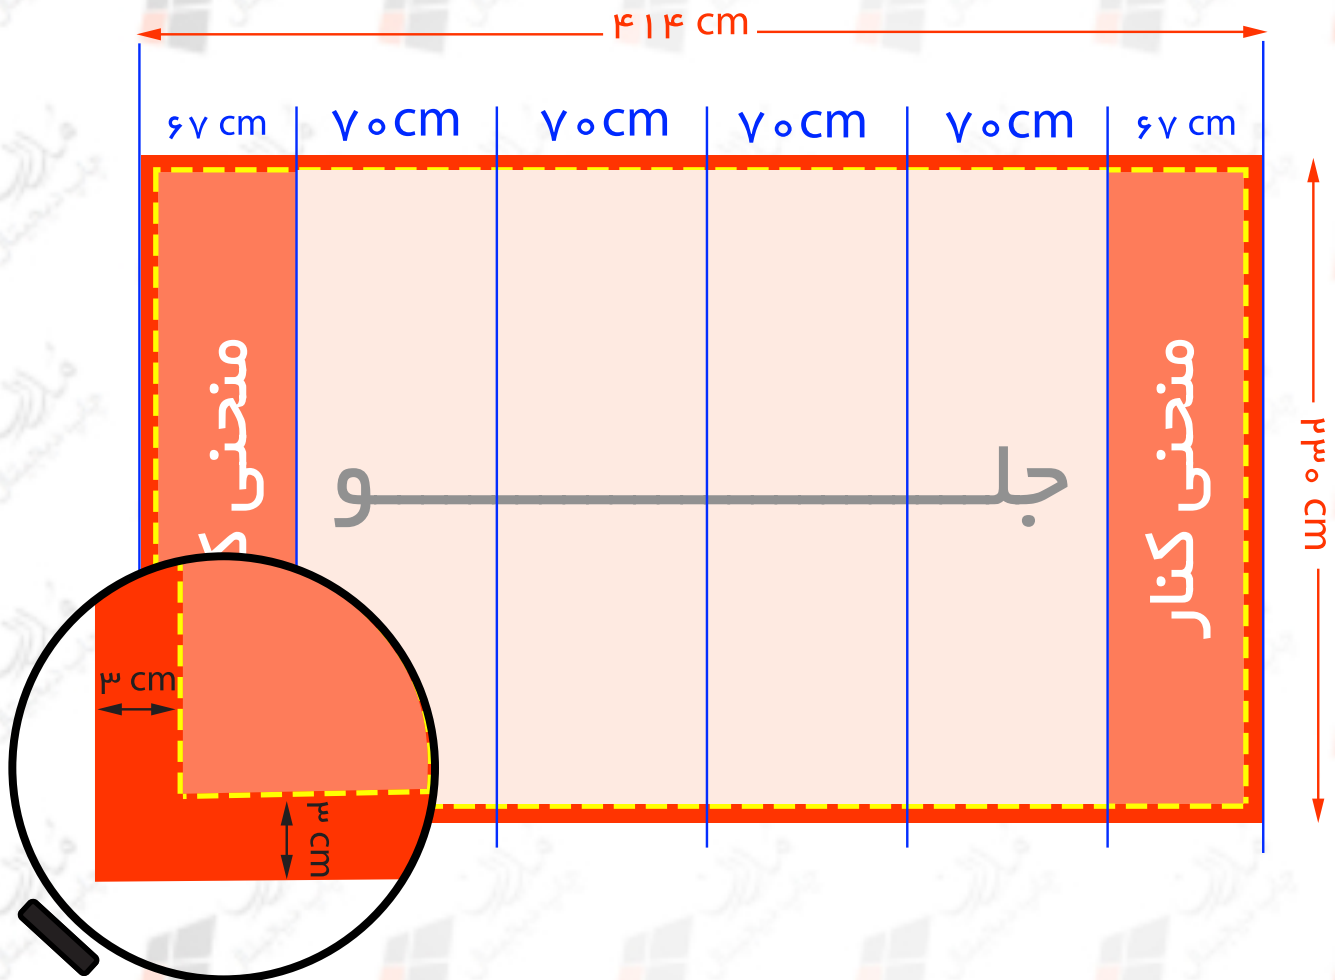

# راهنمای طراحی پاپ آپ ۳ × ۴ ایرانی

اندازه اصلی طرح

بخش مفید برای طرح و نوشته

بخش مفید برای طرح

حاشیه اطمینان

نکته :

در منحنی های کنار نوشته طراحی نشود.

طرح در اندازه اصلی (۲۳۰ \* ۴۱۴) ارسال شود