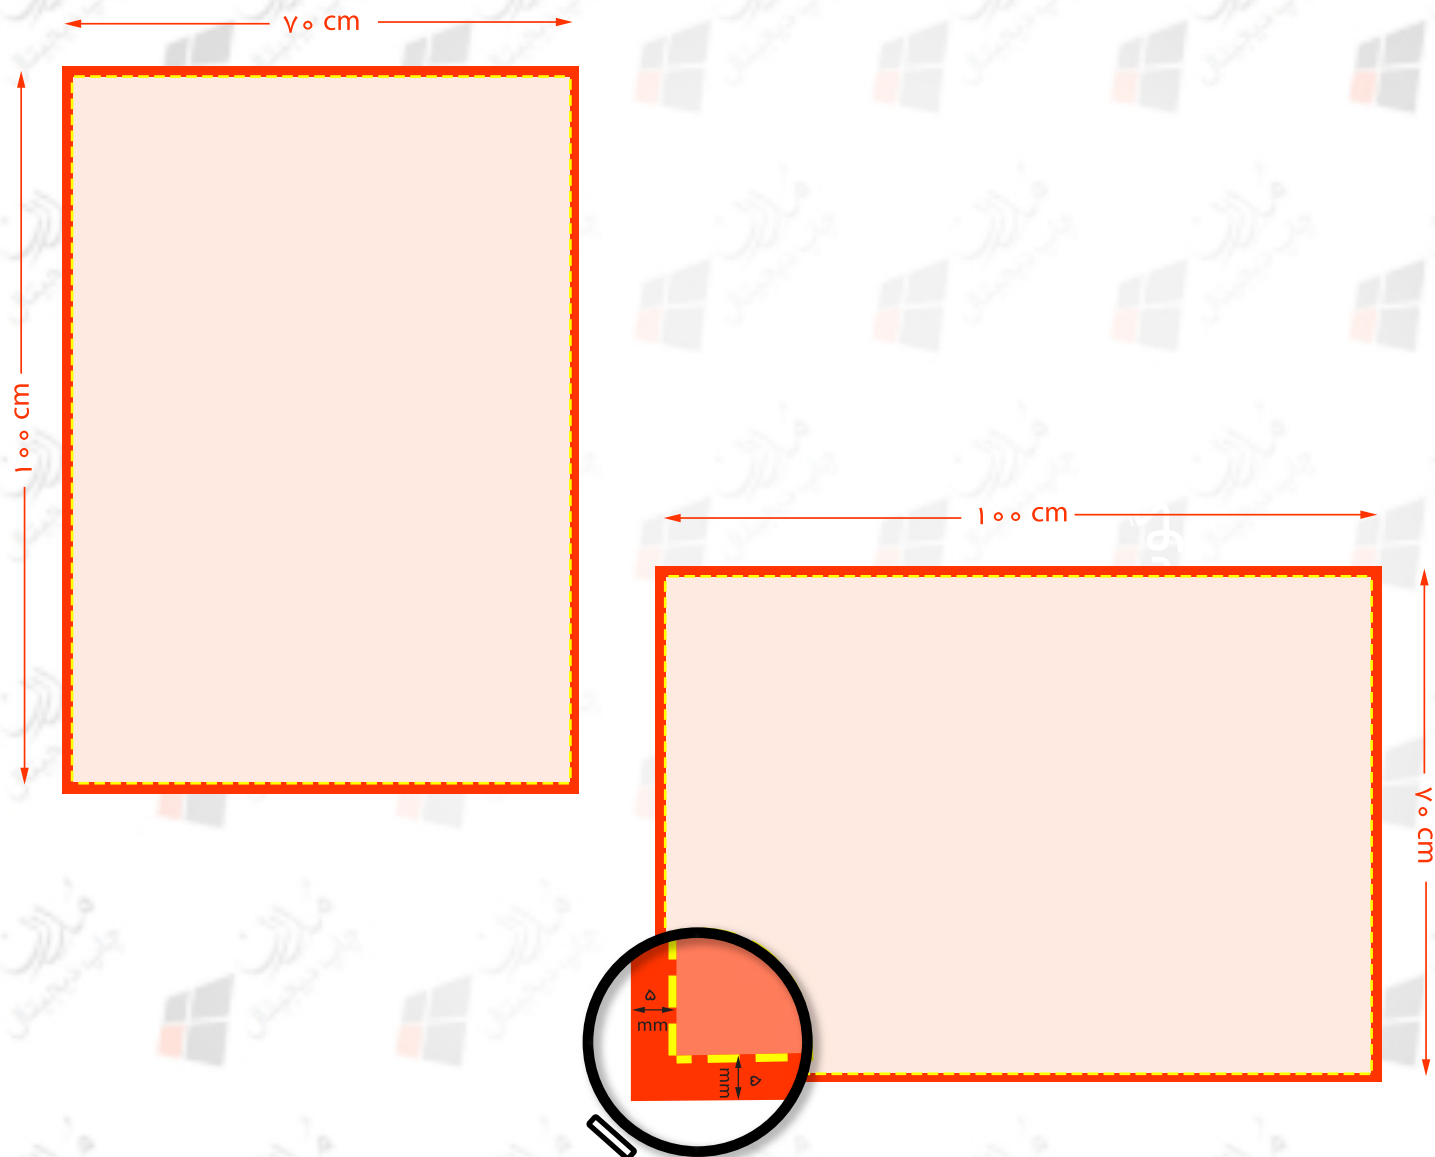

راهنمای طراحی پوستر ۷۰ * ۱۰۰

اندازه اصلی طرح

بخش مفید برای طرح و نوشته

حاشیه اطمینان

نکته :

طرح در اندازه اصلی (۷۰ * ۱۰۰) ارسال شود